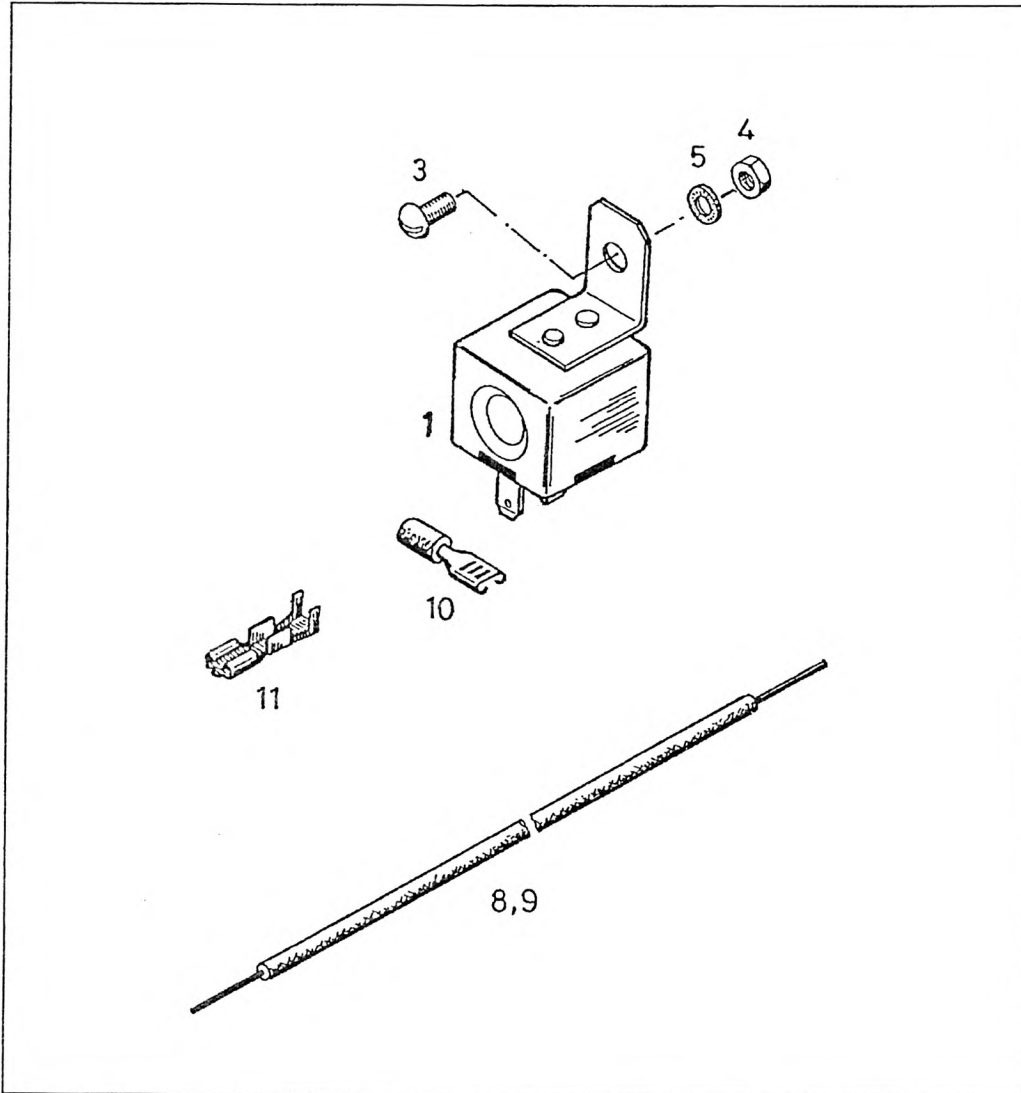

DASHBOARD INSTALLATION "GB"
 INSTRUMENTENTAFEL-EINBAU
 TABLEAU DE BORD INSTALLATION

997-077-29945

Figure
 Bild
 Figure

7729945

1722-01

Item Pos. Réf	Part No. Teil-Nr. Pièce No	Designation Benennung Désignation	all alle tous	Qty/assy Stck/Variante Pièce/ensemble								Figure Bild Figure	
				A	B	C	D	E	F	G	H		
1	997-077-23722	BUZZER 24V SUMMER RONFLEUR	1										
3	997-007-66476	FILLISTER HEAD SCREW M5x16 LINSENSCHRAUBE VIS À TÊTE BOMBÉE	1										
4	997-000-63831	HEX NUT M5 6KT.MÜTTER ECROU HEXAGONALE	1										
5	997-084-03772	LOCKWASHER 5 SICHERUNGSSCHEIBE RONDELLE SECURITE	1										
8	997-000-38532	CABLE black/white 1,5 LEITUNG schwarz/weiß CABLE noir/blanc	1m										
9	997-084-13230	CABLE brown/black 1,5 LEITUNG braun/schwarz CABLE brun/noir	1m										
10	997-002-15000	PLUG SLEEVE 6,3-2,5 STECKHÜLSE DOUILLE ENFICHABLE	2										
11	997-005-90323	PLUG SLEEVE 6,3-6 FLACHSTECKHÜLSE DOUILLE ENFICHABLE	2										